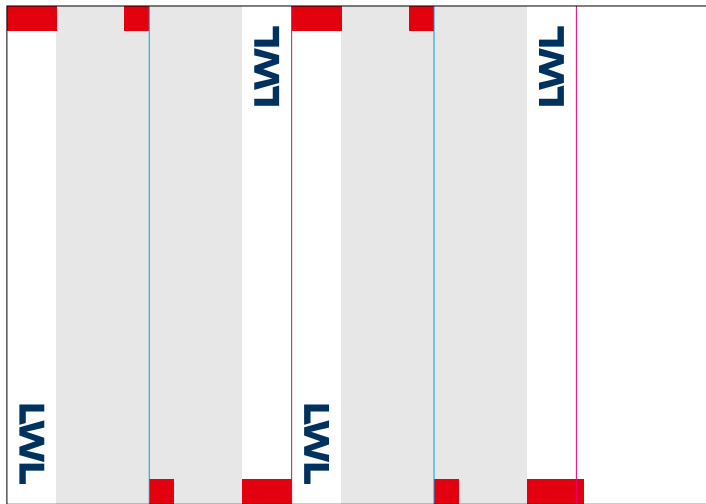

Tischnamensschilder klein
210x60 mm Endformat

Hintergrundfläche in LWL-Hellgrau